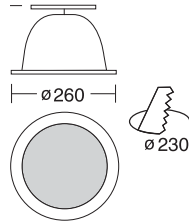

DLC — КРУГЛЫЙ

Светильник встраиваемый.
Выпускается под одну или две лампы, комплектуется зеркальным отражателем.

Варианты исполнения:

- индуктивный пускорегулирующий аппарат, компенсированный /С
- электронный пускорегулирующий аппарат /Е
- электронный пускорегулирующий аппарат, регулируемый цифровой DALI/D

Светильник	Тип лампы	Цоколь	Мощность (Вт)	Масса (г)	Кол-во в упаковке
Светильник DLC-1013C	TC-D	G24d-1	1x13	2300	1
Светильник DLC-1018C	TC-D	G24d-2	1x18	2300	1
Светильник DLC-1026C	TC-D	G24d-3	1x26	2300	1
Светильник DLC-2013C	TC-D	G24d-1	2x13	2300	1
Светильник DLC-2018C	TC-D	G24d-2	2x18	2300	1
Светильник DLC-2026C	TC-D	G24d-3	2x26	2300	1
Светильник DLC-1013E	TC-DEL	GX24q-1	1x13	2300	1
Светильник DLC-1018E	TC-DEL	GX24q-2	1x18	2300	1
Светильник DLC-1026E	TC-DEL	GX24q-3	1x26	2300	1
Светильник DLC-2013E	TC-DEL	GX24q-1	2x13	2300	1
Светильник DLC-2018E	TC-DEL	GX24q-2	2x18	2300	1
Светильник DLC-2026E	TC-DEL	GX24q-3	2x26	2300	1
Светильник DLC-1013D	TC-DEL	GX24q-1	1x13	2300	1
Светильник DLC-1018D	TC-DEL	GX24q-2	1x18	2300	1
Светильник DLC-1026D	TC-DEL	GX24q-3	1x26	2300	1
Светильник DLC-2013D	TC-DEL	GX24q-1	2x13	2300	1
Светильник DLC-2018D	TC-DEL	GX24q-2	2x18	2300	1
Светильник DLC-2026D	TC-DEL	GX24q-3	2x26	2300	1

Светильники под стандартные энергосберегающие лампы

Светильник	Цоколь	Кол-во патронов	Мах длина лампы (мм)	Мах ширина лампы (мм)	Высота светильника (мм)
DLC-20E14	E14	2	175	50	170
DLC-20E27	E27	2	175	50	170