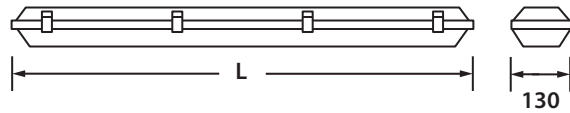

СПЕЦИФИКАЦИЯ

В11 — СВЕТИЛЬНИК ПОДВЕСНОЙ/НАКЛАДНОЙ СО СТЕПЕНЬЮ ЗАЩИТЫ IP65

Светильник	Тип лампы	Цоколь	Мощность (Вт)	Длина (мм)	Масса (г)	Кол-во в упаковке
В1-236Е	T26	G13	2x36	1260	3000	3
В1-258Е	T26	G13	2x58	1560	3800	3